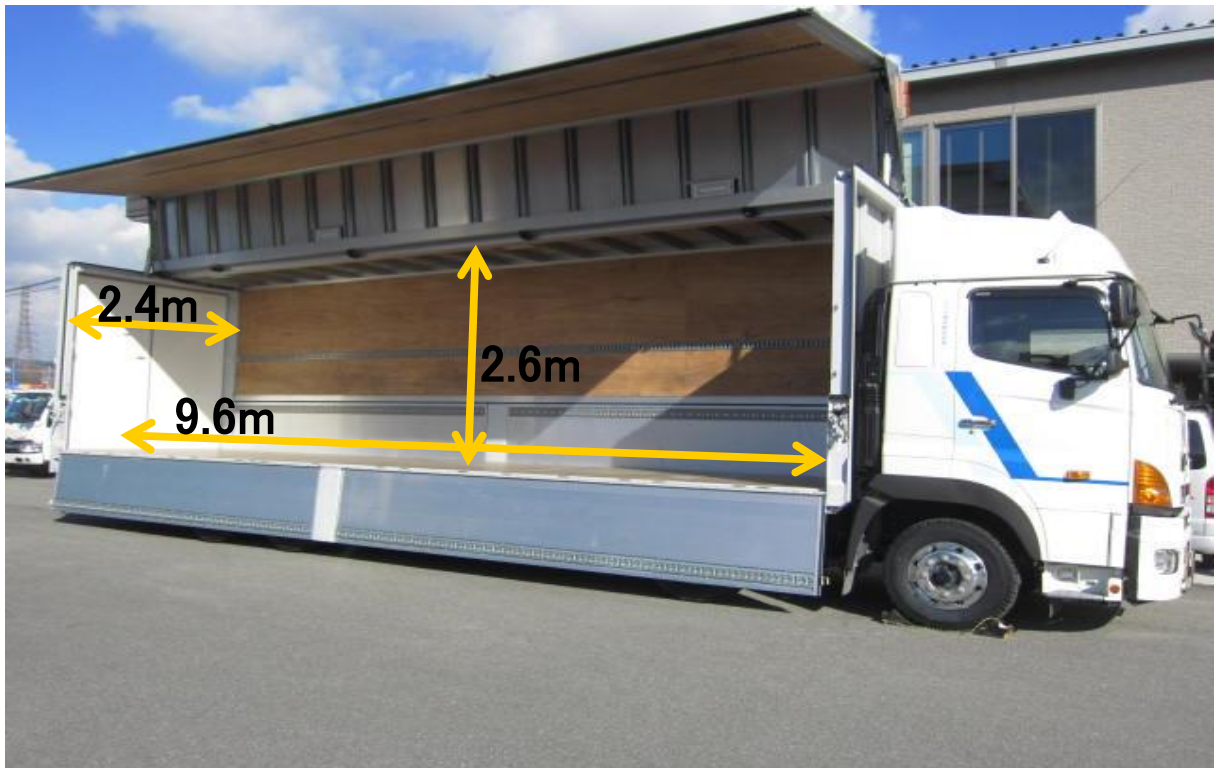

15トンウイング車(エアサス)

トラック詳細			
全長	11.98m	最大積載量	13.5トン
全高	3.79m	荷台高	2.6m
全幅	2.49m	荷台幅	2.4m
車両重量	11.34トン	荷台長さ	9.6m

えびの興産株式会社 輸送事業部

大阪府四條畷市下田原1364-1 TEL 0743-71-0008 FAX 0743-71-0009