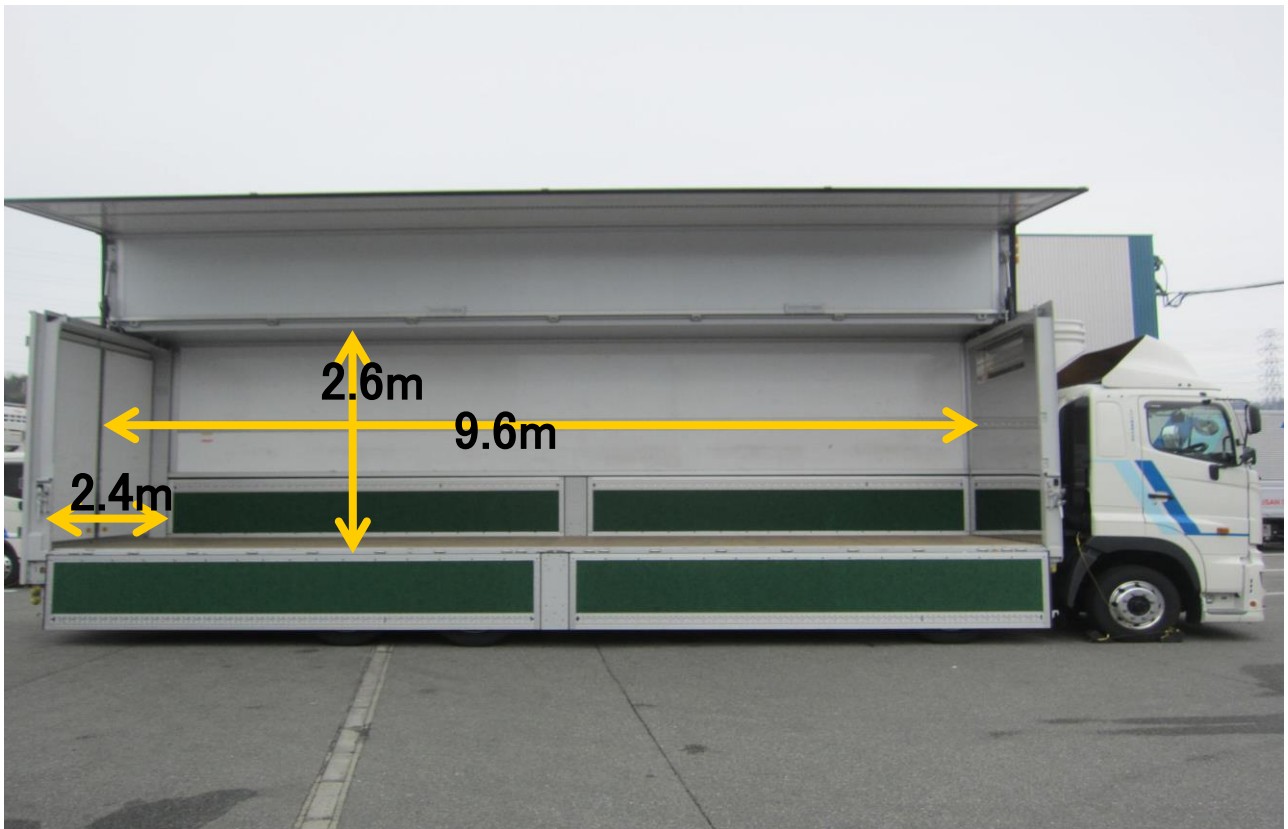

# 15トン保冷ウイング車(総輪エアサス)

トラック詳細			
全長	11.99m	最大積載量	13.3トン
全高	3.78m	荷台高	2.6m
車幅	2.49m	荷台幅	2.4m
車両重量	11.56トン	荷台長さ	9.6m

えびの興産株式会社 輸送事業部

大阪府四條畷市下田原1364-1 TEL 0743-71-0008 FAX 0743-71-0009