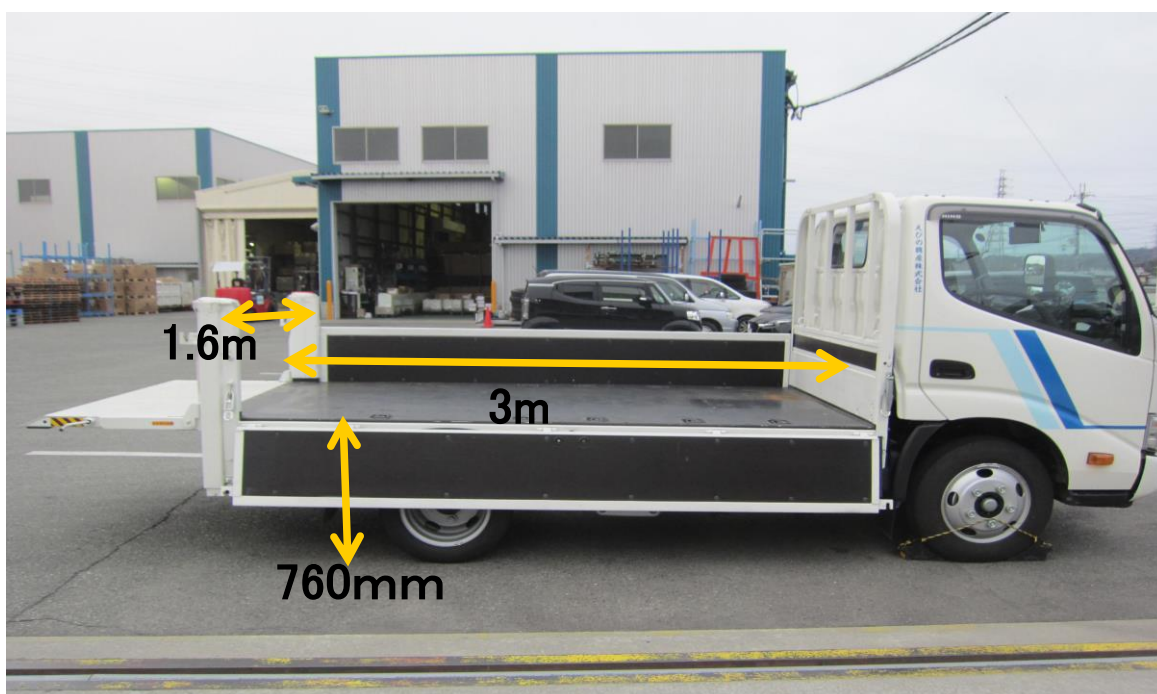

2トン平ゲート車

トラック詳細			
全長	4.68m	最大積載量	2トン
全幅	1.69m	全高	1.98m
車両重量	2.58トン	荷台幅	1.6m
地上高	760mm	荷台長さ	3m
ゲート幅	1580mm	ゲート長さ	700mm

えびの興産株式会社 輸送事業部

大阪府四条畷市下田原1364-1 TEL 0743-71-0008 FAX 0743-71-0009