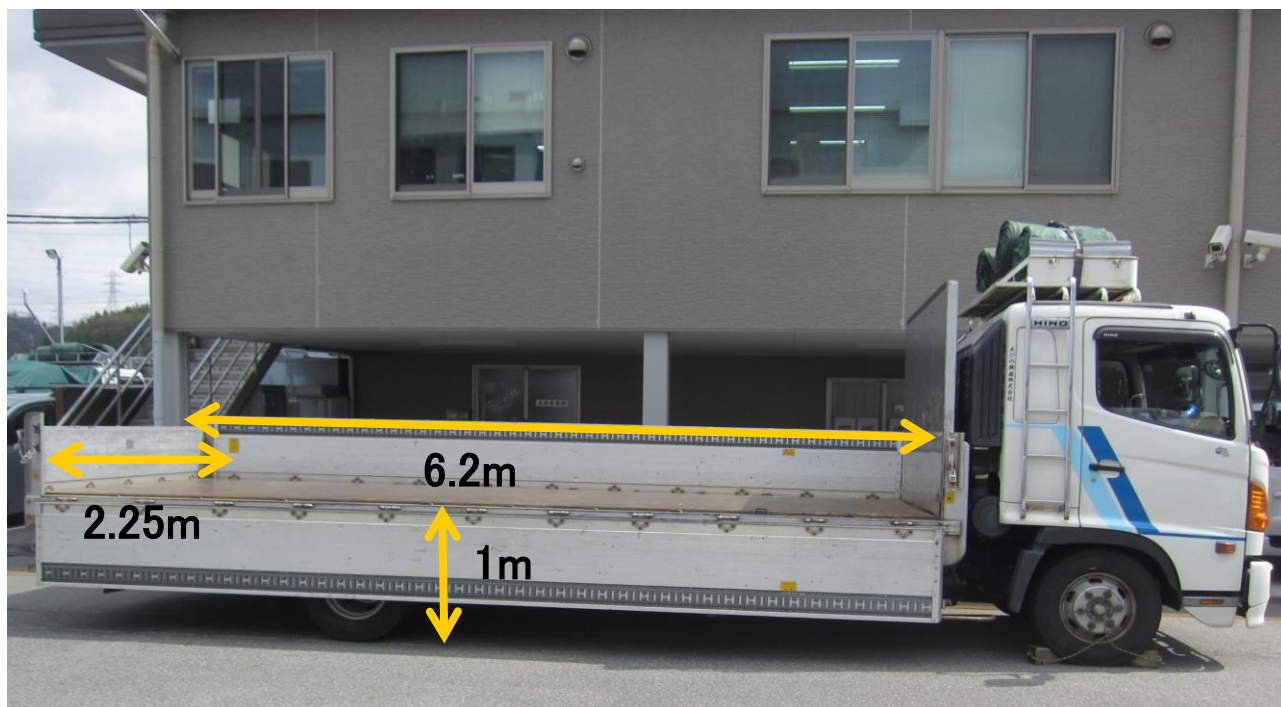

# 4トン平車(エアサス)

トラック詳細			
全長	8.49m	最大積載量	3.2トン
全幅	2.47m	地上高	1m
車両重量	4.68トン	荷台幅	2.25m
全高	2.71m	荷台長さ	6.2m

えびの興産株式会社 輸送事業部

大阪府四條畷市下田原1364-1 TEL 0743-71-0008 FAX 0743-71-0009