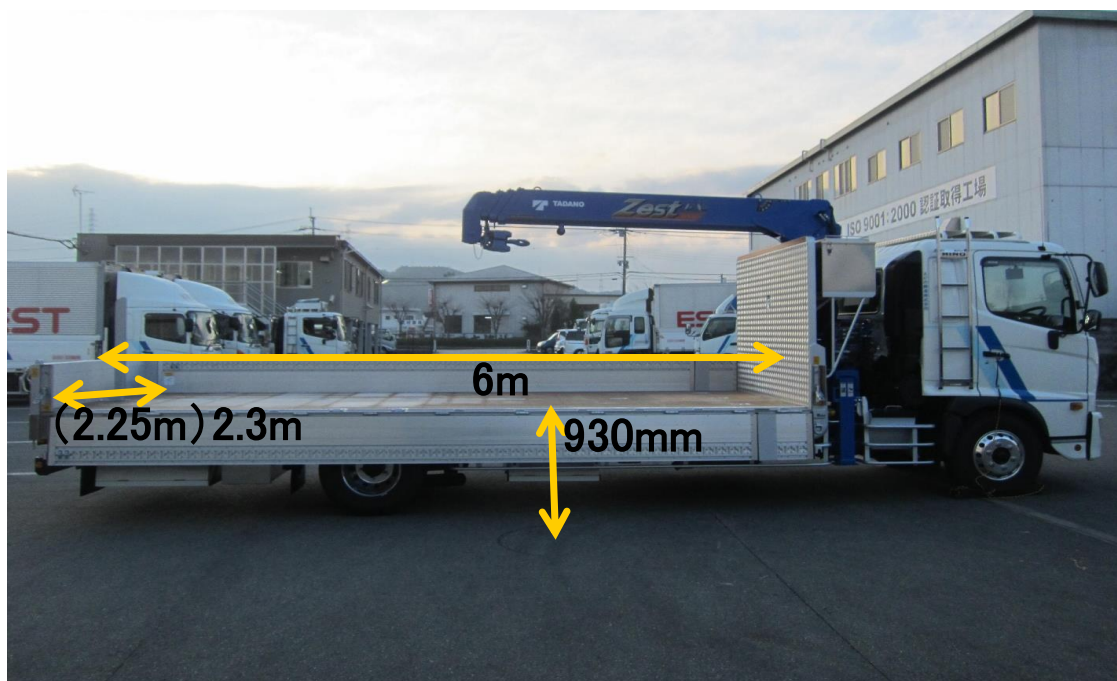

5トン平ユニック低床車(エアサス)

トラック詳細			
全長	8.97m	最大積載量	4.2トン
全車幅	2.3m	地上高	930mm
車両重量	6.66トン	荷台積幅/最大	(2.25) 2.3m
全高	3m	荷台長さ	6m

()は、アオリ扉内の寸法です。

えびの興産株式会社 輸送事業部

大阪府四條畷市下田原1364-1 TEL 0743-71-0008 FAX 0743-71-0009