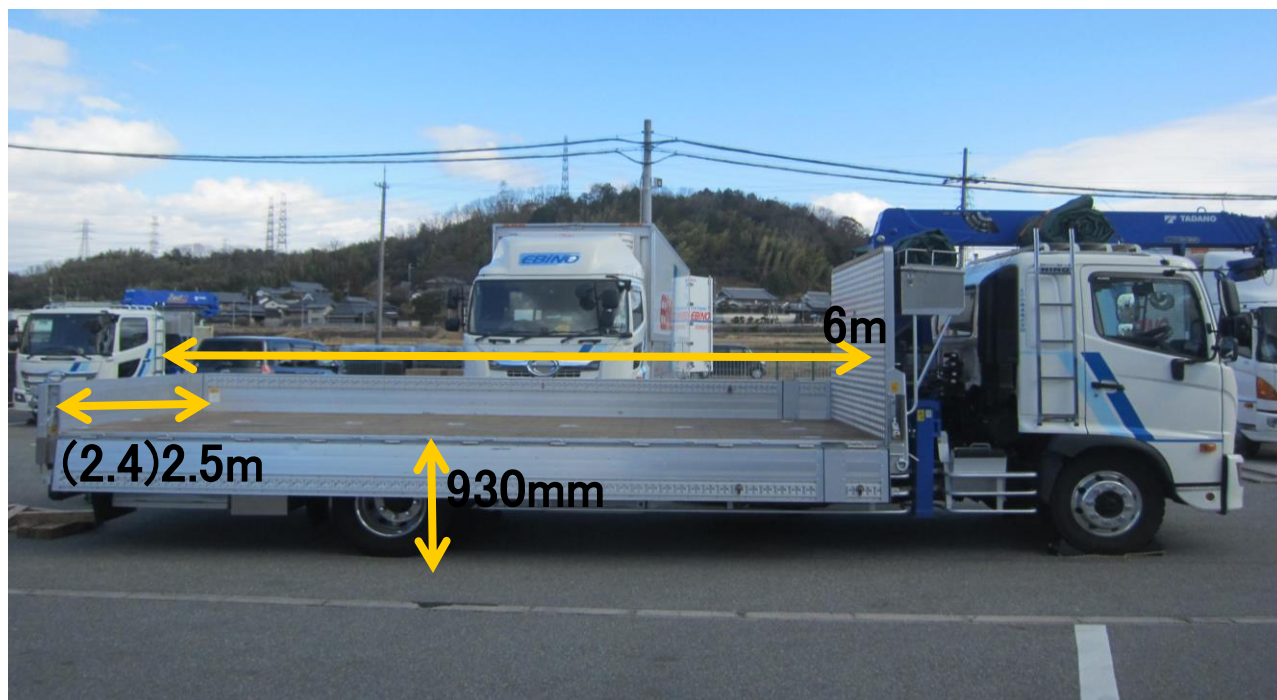

# 7トン平ユニック低床車(エアサス)

トラック詳細			
全長	9.82m	最大積載量	7.2トン
全車幅	2.5m	地上高	930mm
車両重量	7.11トン	荷台積幅/最大	(2.4)2.5m
全高	2.96m	荷台長さ	6m

( )は、アオリ内の寸法です。

えびの興産株式会社 輸送事業部

大阪府四條畷市下田原1364-1 TEL 0743-71-0008 FAX 0743-71-0009