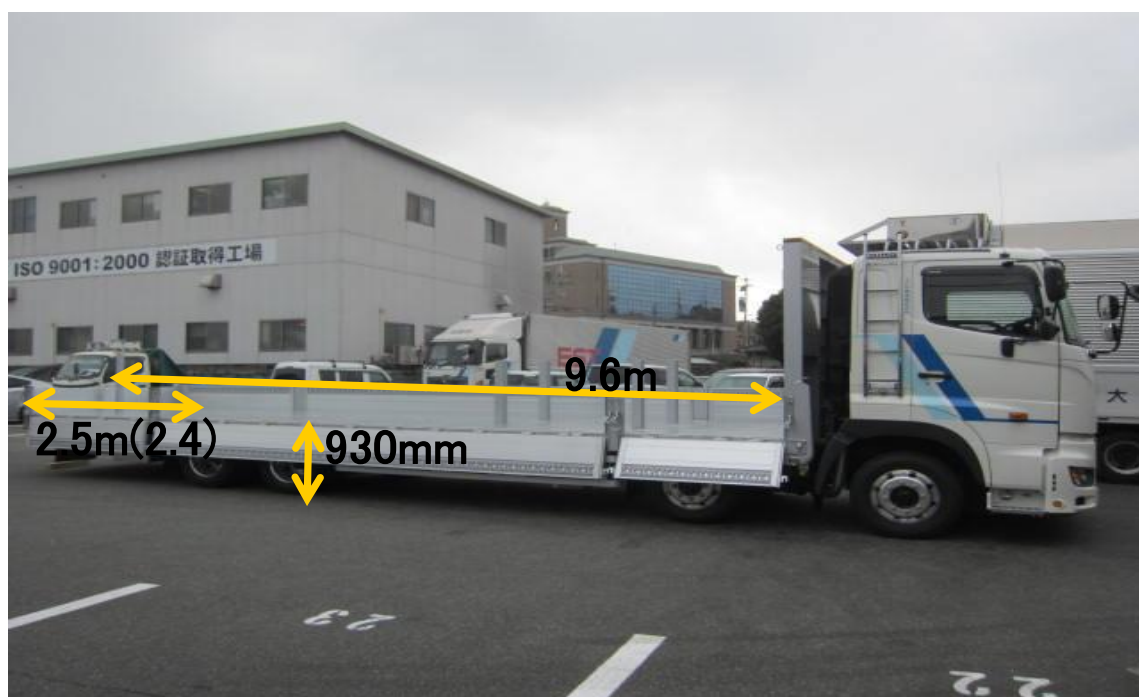

15トン平超 低床 ボディ車(総輪エアサス車)

特徴:局舎専用車として、床地上高さ930mm 高さ2870(3170)mmまで積載可能
:両サイドアオリを開けた状態で商品幅2500mmまで積載可能で走行可能車です。

トラック詳細			
全長	11.99m	地上高	930mm
全幅	2.49m	荷台積幅/最大	2.5m(2.4)
全高	3.15m	荷台長さ	9.6m
最大積載量	13,600kg	車両重量	11.25トン