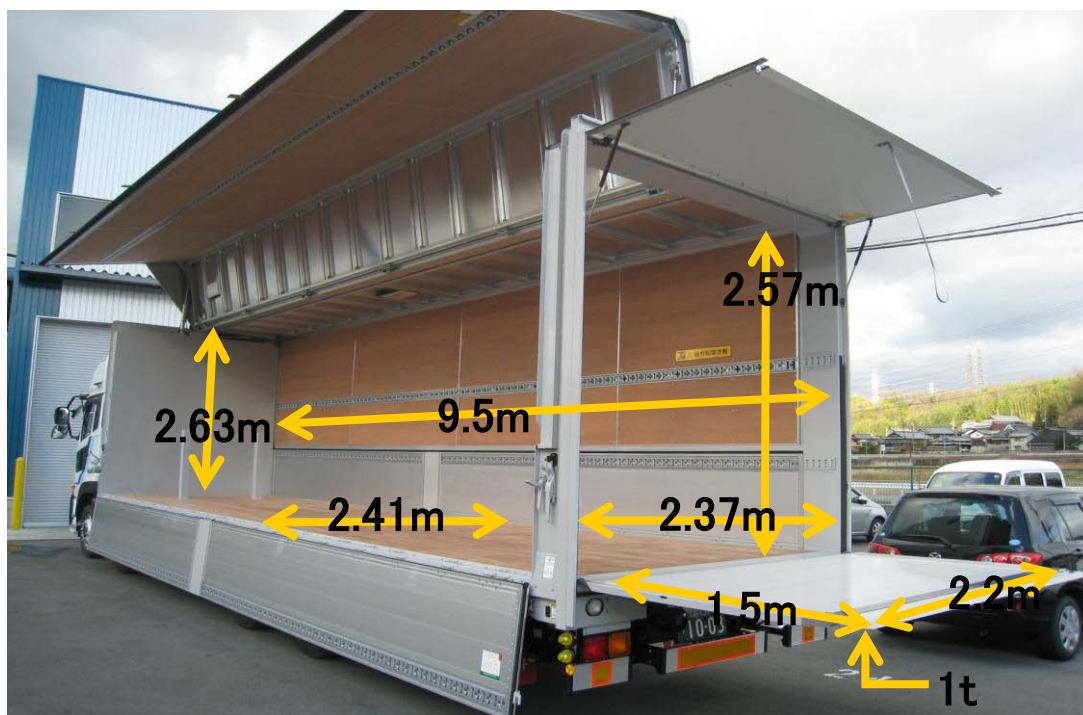

# 15トンエアサスパワーゲート車

トラック詳細			
全長	11.98m	最大積載量	12.4トン
全高	3.78m	内高	2.65m
車幅	2.5m	内幅	2.4m
車両重量	12.45トン	長さ	9.4m
ゲート部分積載	1トン	ゲート部分幅	2.2m
ゲート部分長さ	1.5m		

えびの興産株式会社

大阪府四條畷市下田原1364-1 TEL 0743-71-0008 FAX 0743-71-0009