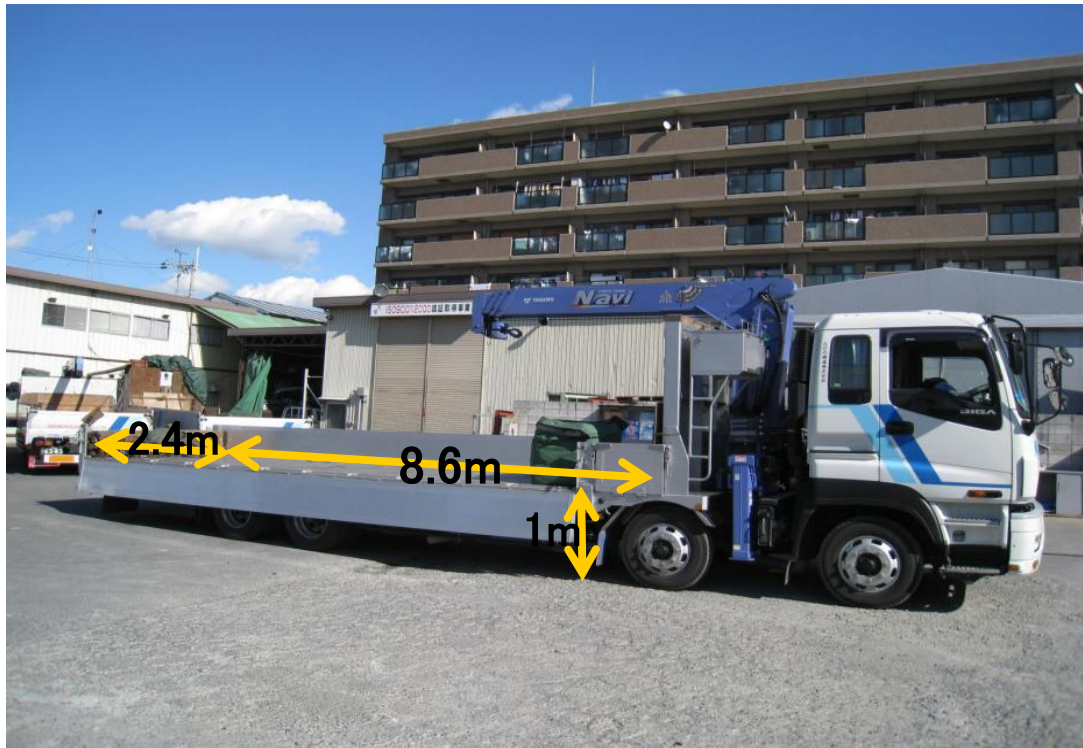

15トンユニック車(エアサス車)

トラック詳細			
全長	11.98m	最大積載量	12.4トン
全幅	2.49m	地上高	1m
車両重量	12.49トン	荷台幅	2.4m
全高	3.4m	荷台長さ	8.6m

えびの興産株式会社 輸送事業部

大阪府四条畷市下田原1364-1 TEL 0743-71-0008 FAX 0743-71-0009