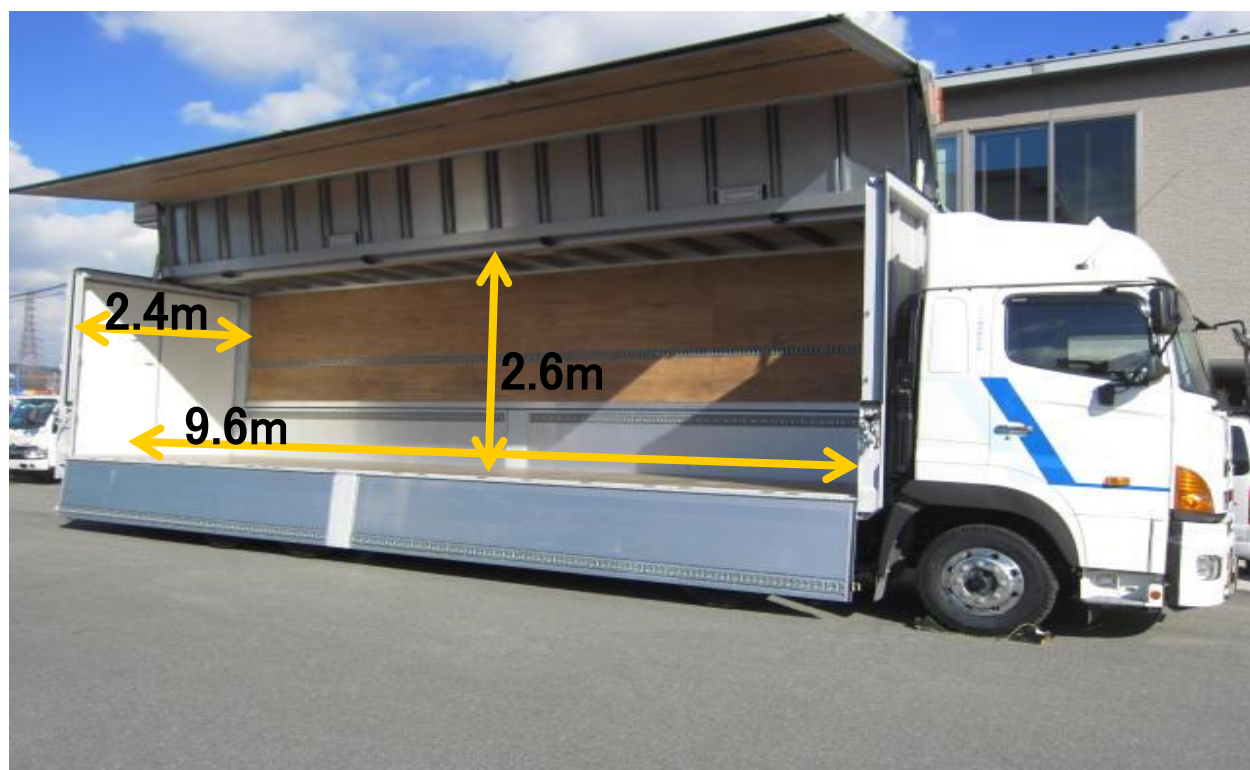

15トンウイング車(エアサス車)

トラック詳細			
全長	11.98m	最大積載量	13.5トン
全高	3.79m	荷台高	2.6m
全幅	2.49m	荷台幅	2.4m
車両重量	11.34トン	荷台長さ	9.6m

えびの興産株式会社 輸送事業部

大阪府四條畷市下田原1364-1 TEL 0743-71-0008 FAX 0743-71-0009