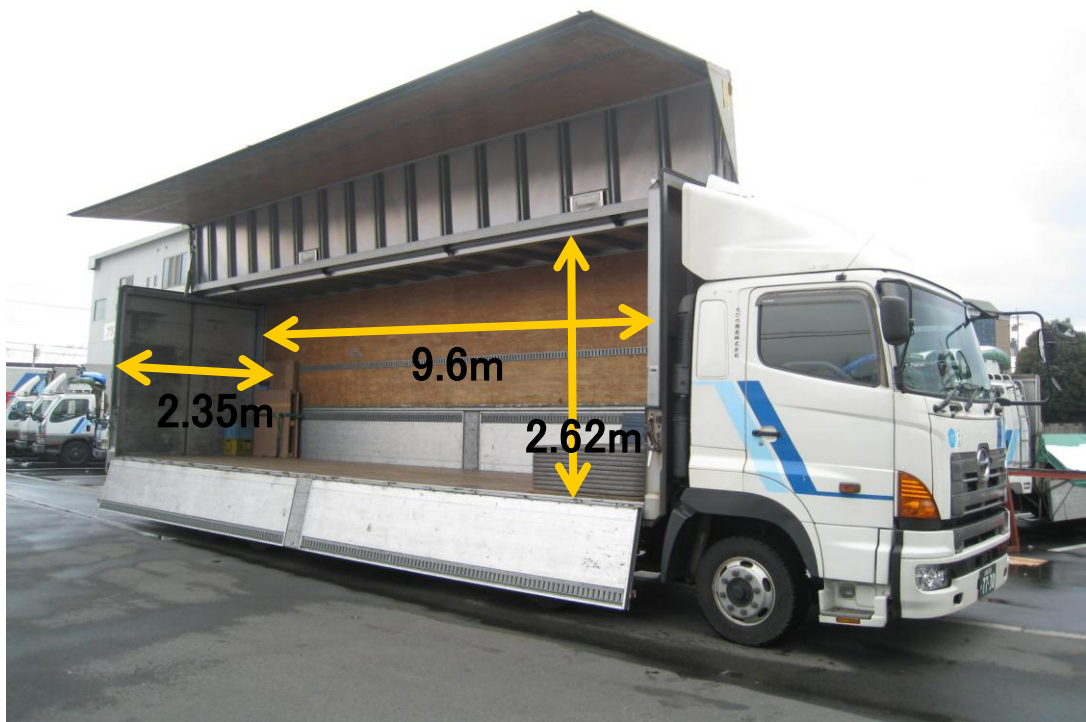

15トンウイング車

トラック詳細			
全長	11.98m	最大積載量	13.5トン
全高	3.77m	内高	2.62m
車幅	2.49m	内幅	2.35m
車両重量	11.36トン	長さ	9.6m

えびの興産株式会社 輸送事業部

大阪府四條畷市下田原1364-1 TEL 0743-71-0008 FAX 0743-71-0009