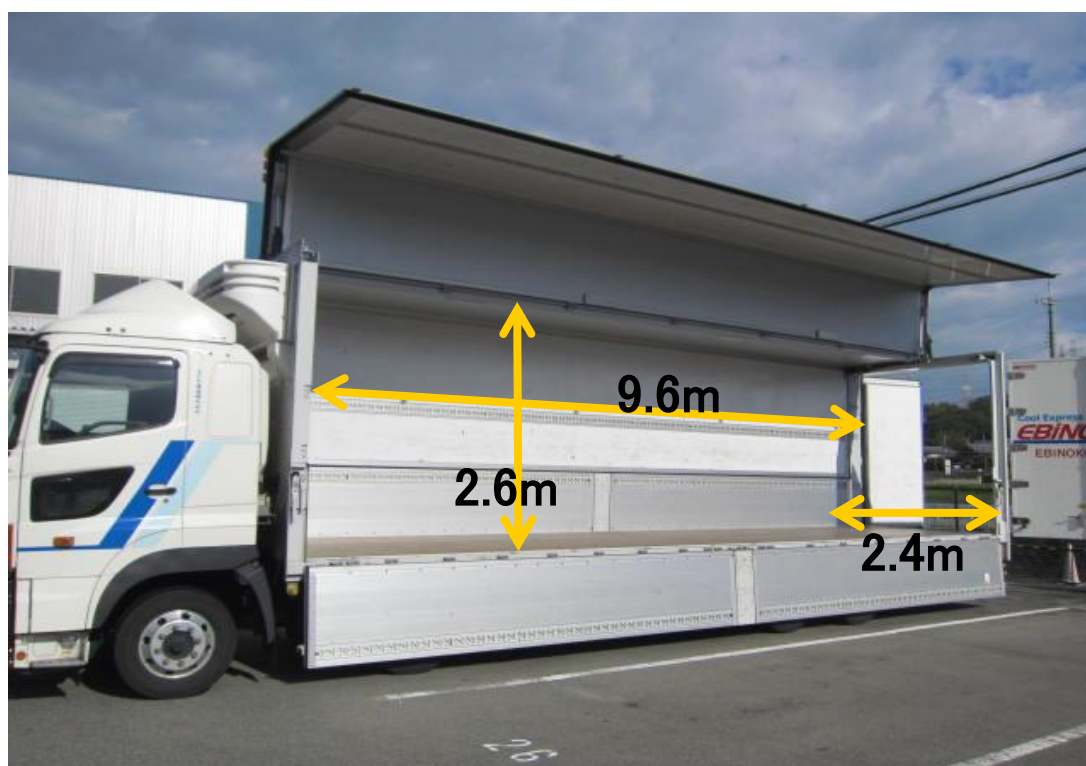

15トン保冷ウイング車(エアサス車)

トラック詳細			
全長	11.99m	最大積載量	12.9トン
全高	3.78m	荷台高	2.6m
車幅	2.49m	荷台幅	2.4m
車両重量	11.98トン	荷台長さ	9.6m

えびの興産株式会社 輸送事業部

大阪府四條畷市下田原1364-1 TEL 0743-71-0008 FAX 0743-71-0009