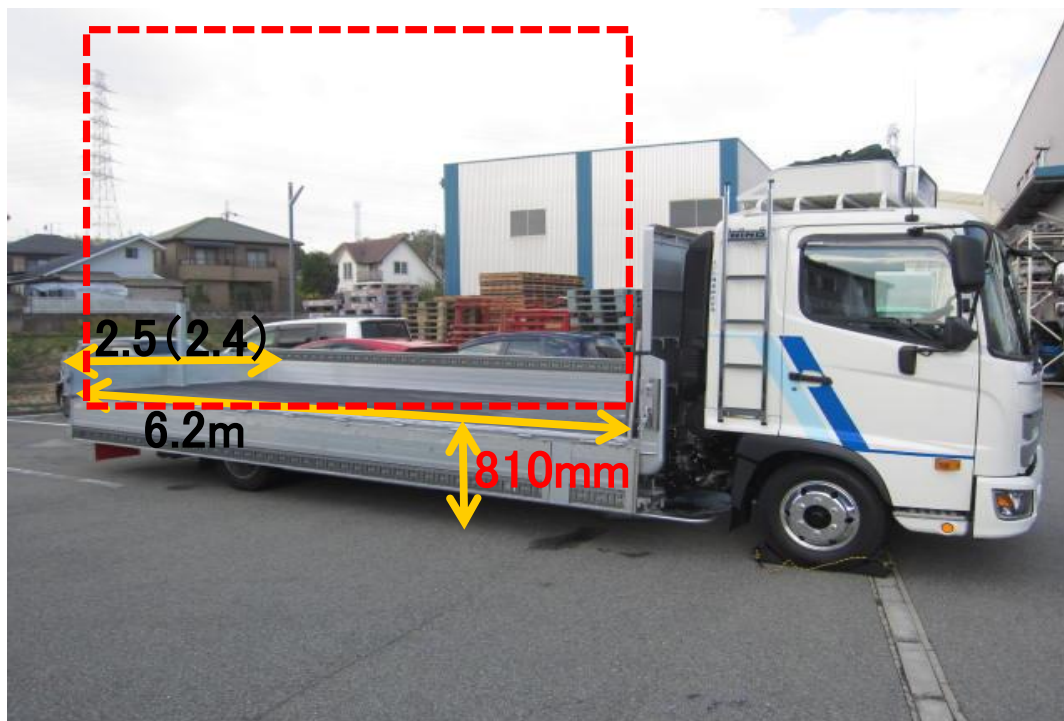

4トン平 **超低床車** (エアサス車)

特徴:局舎専用車として、床地上高さ**810mm** 高さ2990(3290)mmまで積載可能
:両サイドアオリを開けた状態で商品幅2500mmまで積載可能で走行可能車です。

トラック詳細			
全長	8.5m	最大積載量	3トン
全高	2.69m	荷台積幅/最大	2.5(2.4)m
全幅	2.49m	荷台長さ	6.2m
車両重量	4.88トン	地上高	810mm
		積載可能寸法/最大	幅2.5×長6.2×高さ3.29