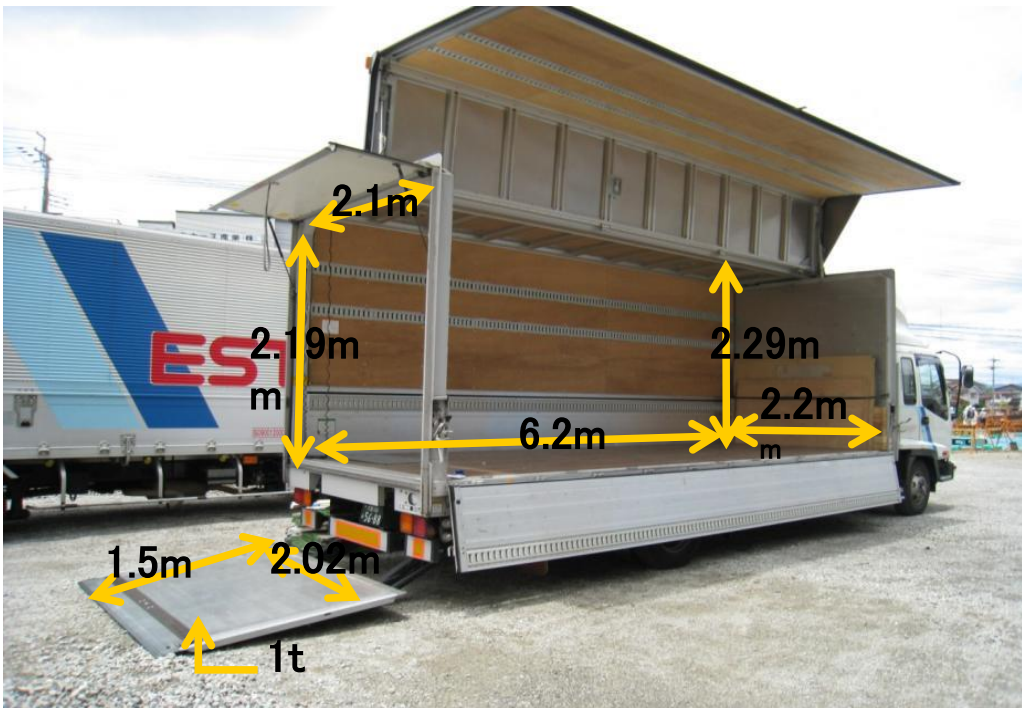

4トンパワーゲート車

トラック詳細			
全長	8.69m	最大積載量	2.6トン
全高	3.35m	内高	22.9m
車幅	2.33m	内幅	2.2m
車両重量	5.27トン	長さ	6.2m
ゲート部分積載	1トン	ゲート部分幅	2.02m
ゲート部分長さ	1.5m		