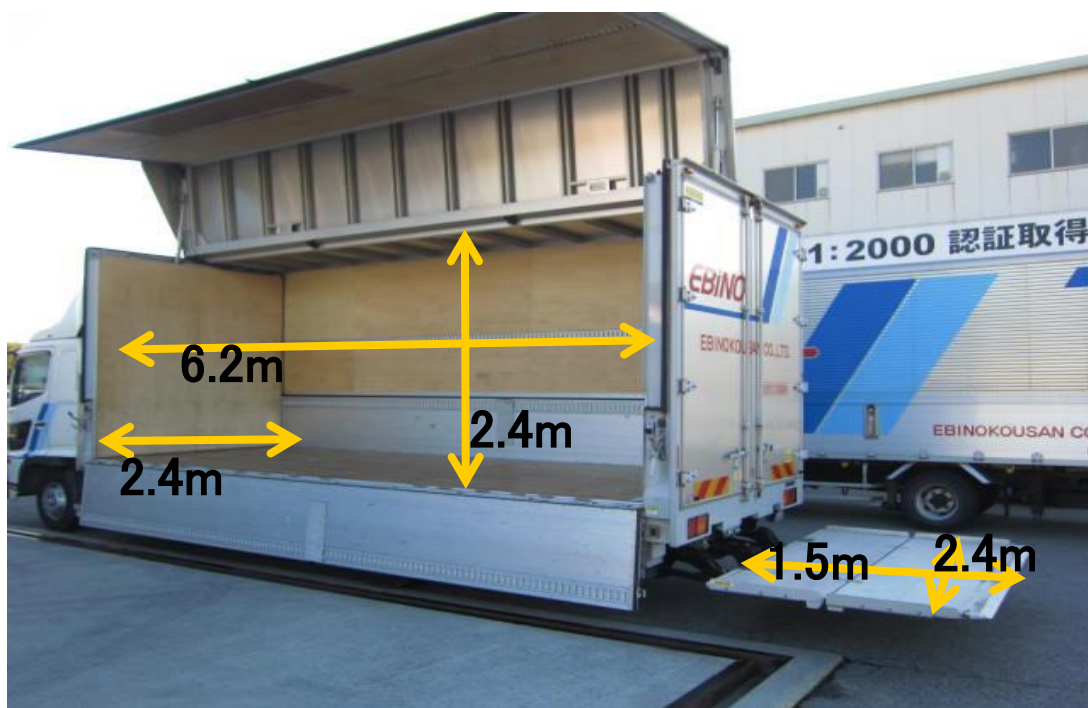

4トンパワーゲート車(エアサス車)

トラック詳細			
全長	8.59m	最大積載量	2.3トン
全高	3.49m	荷台高	2.4m
全幅	2.49m	荷台幅	2.4m
車両重量	5.55トン	荷台長さ	6.2m
ゲート部分積載	1トン	ゲート部分幅	2.4m
ゲート部分長さ	1.5m		

えびの興産株式会社 輸送事業部

大阪府四條畷市下田原1364-1 TEL 0743-71-0008 FAX 0743-71-0009