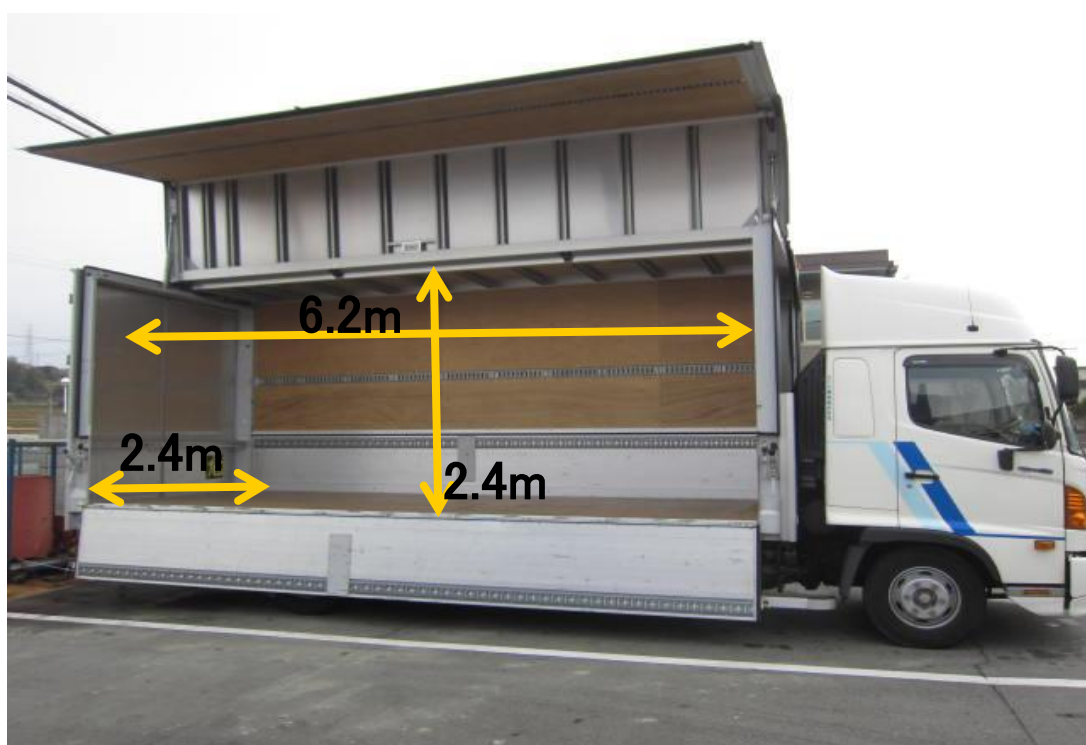

4トンウイング車(エアサス車)

トラック詳細			
全長	8.63m	最大積載量	2.6トン
全高	3.48m	荷台高	2.4m
全幅	2.49m	荷台幅	2.4m
車両重量	5.27トン	荷台長さ	6.2m

えびの興産株式会社 輸送事業部

大阪府四條畷市下田原1364-1 TEL 0743-71-0008 FAX 0743-71-0009