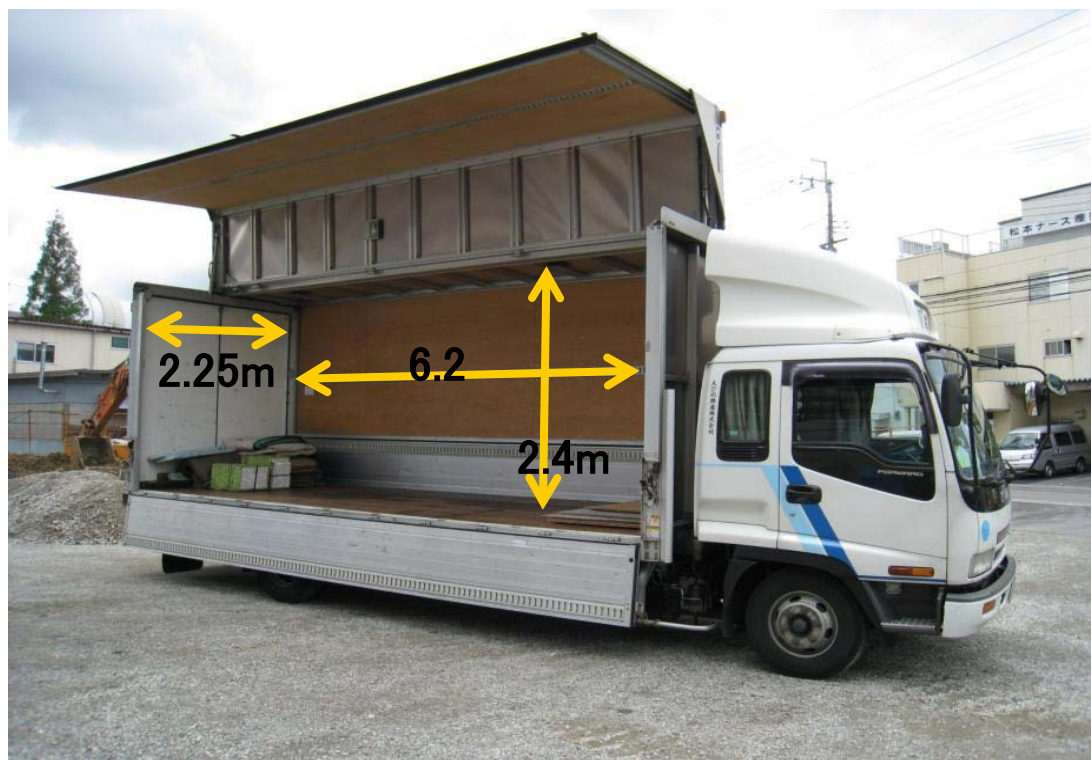

4トンウイング車

トラック詳細			
全長	8.65m	最大積載量	3.1トン
全高	3.48m	内高	2.4m
車幅	2.3m	内幅	2.25m
車両重量	4.77トン	長さ	6.2m