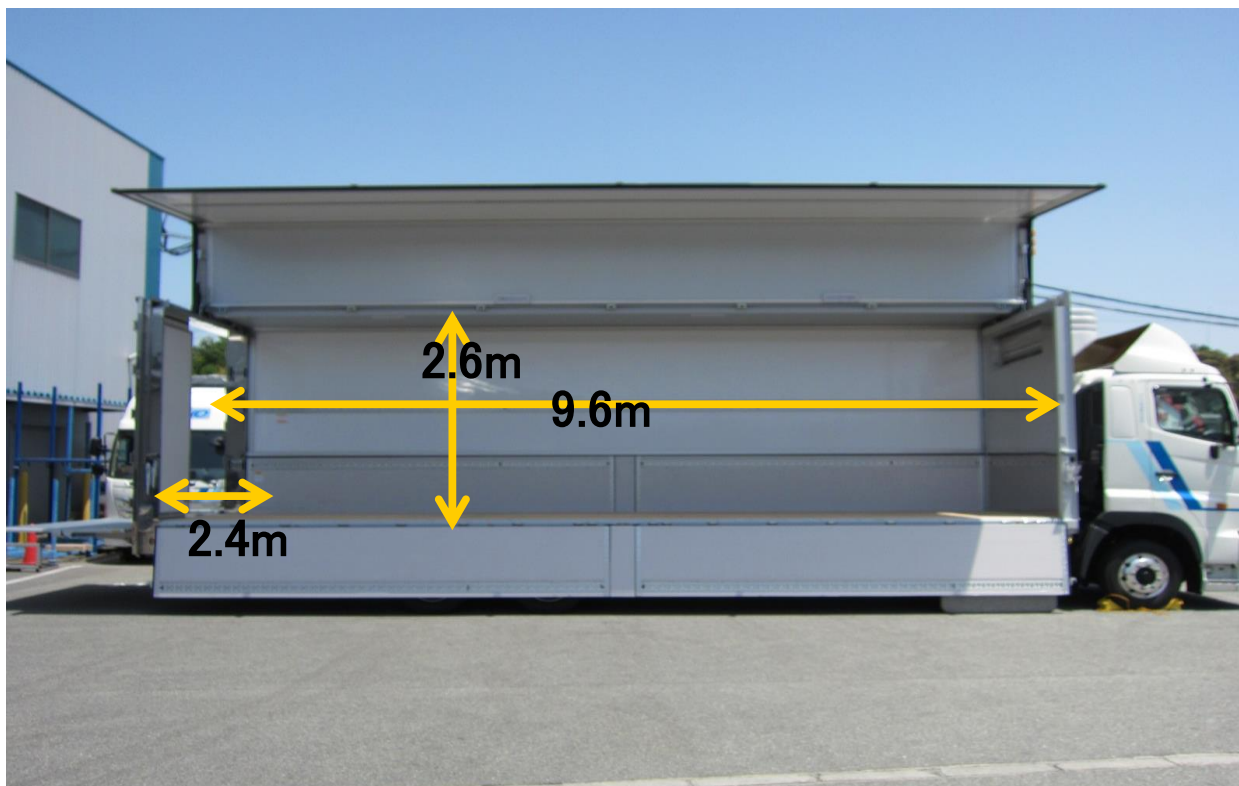

15トン保冷ウイング格納ゲート車(総輪エアサス)

トラック詳細			
全長	11.99m	最大積載量	13トン
全高	3.77m	荷台高	2.6m
車幅	2.49m	荷台幅	2.4m
車両重量	11.81トン	荷台長さ	9.6m
		ゲート寸法 L*W 積1t	1.5m*2.2m 1t

えびの興産株式会社 輸送事業部

大阪府四條畷市下田原1364-1 TEL 0743-71-0008 FAX 0743-71-0009