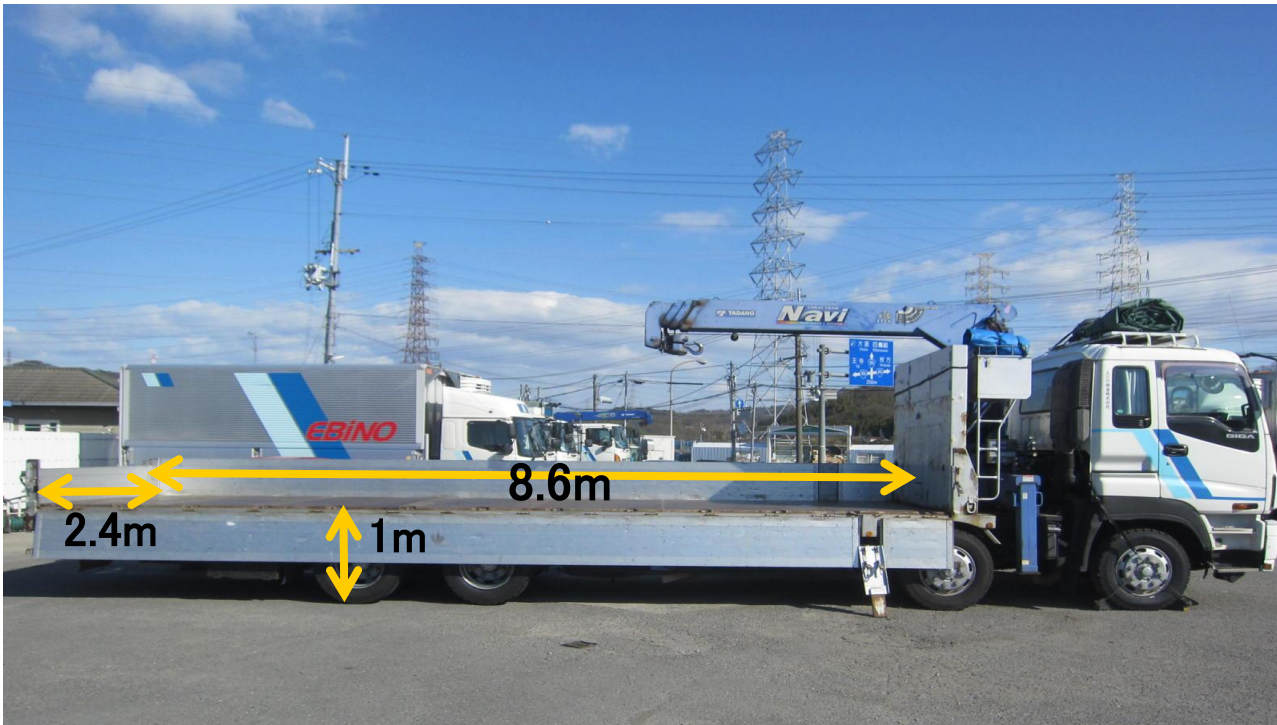

15トン平ユニック車(エアサス)

トラック詳細			
全長	11.98m	最大積載量	12.4トン
全幅	2.49m	地上高	1m
車両重量	12.49トン	荷台幅	2.4m
全高	3.4m	荷台長さ	8.6m

えびの興産株式会社 輸送事業部

大阪府四条畷市下田原1364-1 TEL 0743-71-0008 FAX 0743-71-0009