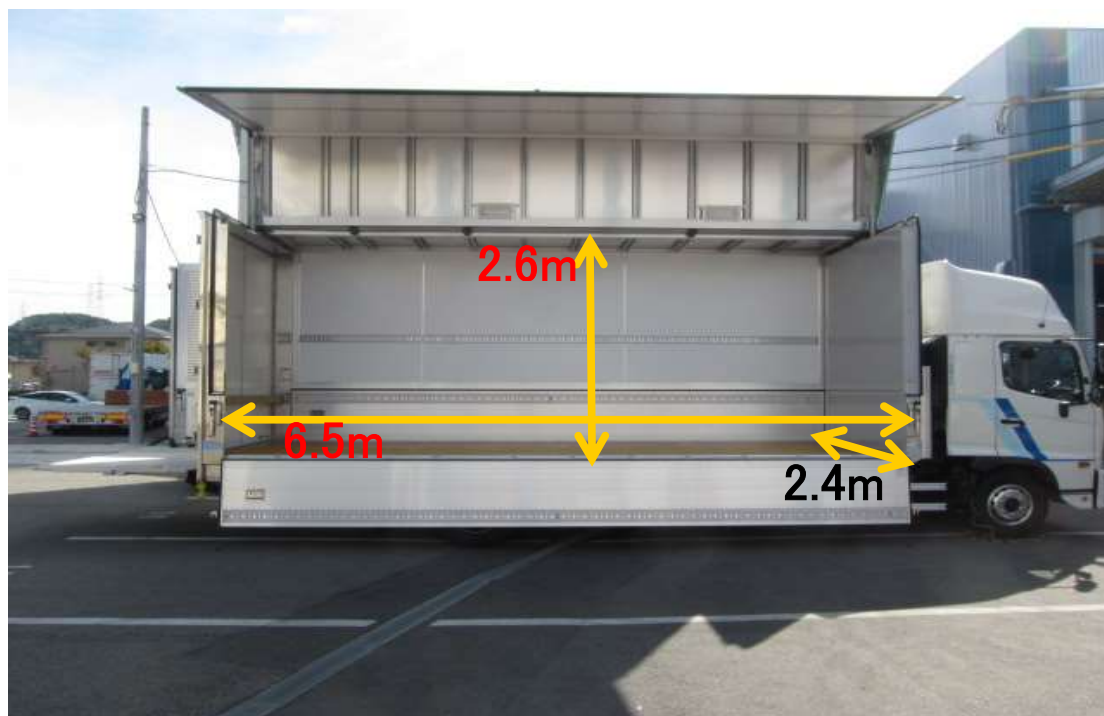

# 4トンウイング格納ゲート車(エアサス)

特徴 4tサイズの車両で積載重量4250kg、内高2600mm確保

トラック詳細			
全長	8.95m	最大積載量	4.25トン
全高	3.75m	荷台高	2.6m
全幅	2.49m	荷台幅	2.4m
車両重量	6.62トン	荷台長さ	6.5m
ゲート部分積載	1トン	ゲート部分幅	2.3m
ゲート部分長さ	1.5m		

えびの興産株式会社 輸送事業部

大阪府四条畷市下田原1364-1 TEL 0743-71-0008 FAX 0743-71-0009