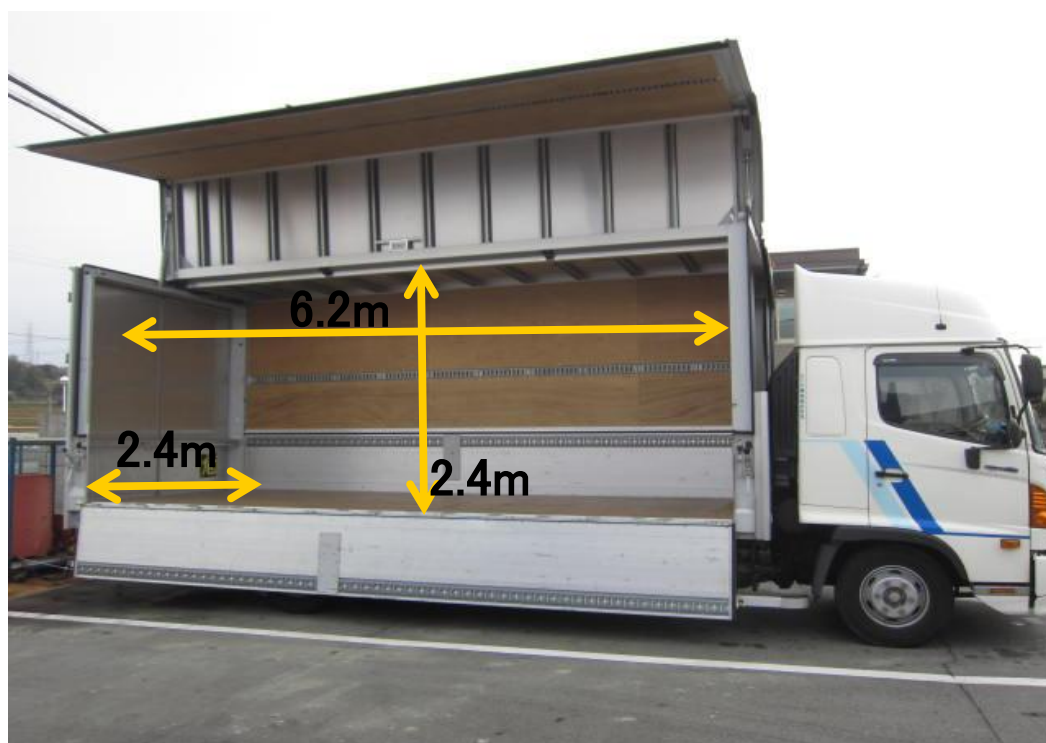

4トンウイング車(エアサス)

トラック詳細			
全長	8.63m	最大積載量	2.6トン
全高	3.48m	荷台高	2.4m
全幅	2.49m	荷台幅	2.4m
車両重量	5.27トン	荷台長さ	6.2m

えびの興産株式会社 輸送事業部

大阪府四條畷市下田原1364-1 TEL 0743-71-0008 FAX 0743-71-0009