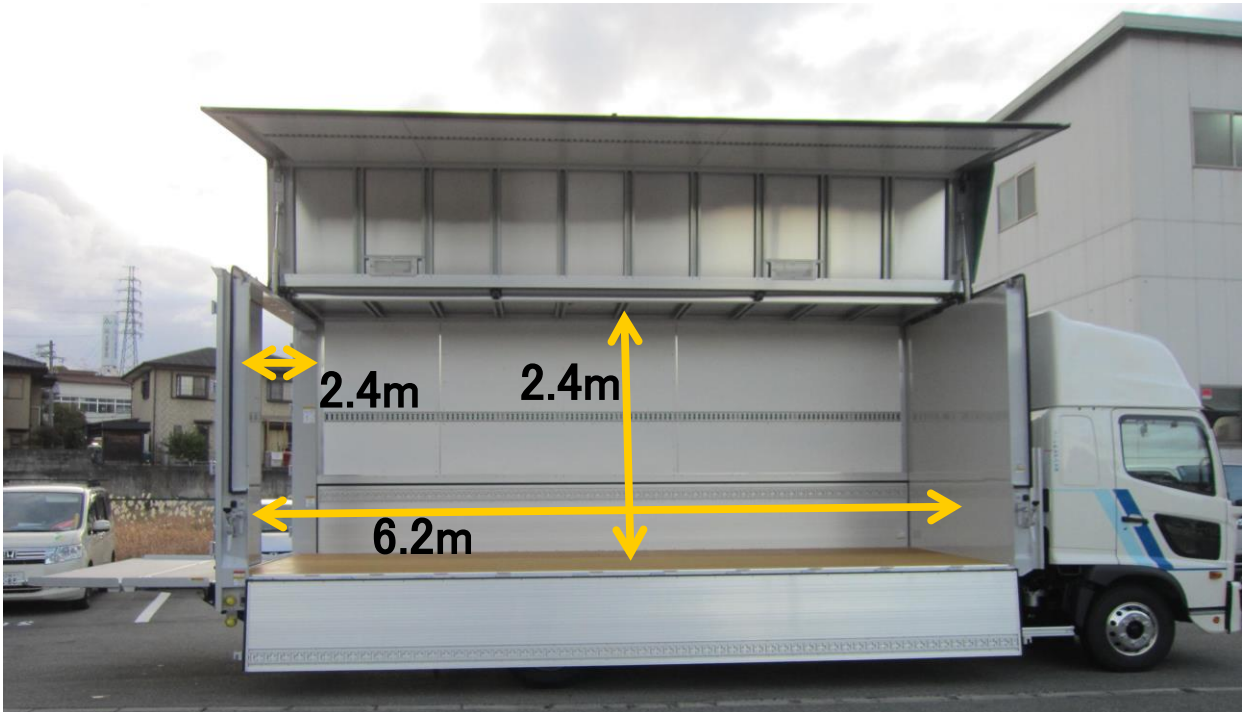

4トンウイング格納ゲート車(エアサス)

トラック詳細			
全長	8.65m	最大積載量	2.3トン
全高	3.46m	荷台高	2.4m
全幅	2.49m	荷台幅	2.4m
車両重量	5.58トン	荷台長さ	6.2m
ゲート部分積載	1トン	ゲート部分幅	2.4m
ゲート部分長さ	1.5m		

えびの興産株式会社 輸送事業部

大阪府四條畷市下田原1364-1 TEL 0743-71-0008 FAX 0743-71-0009