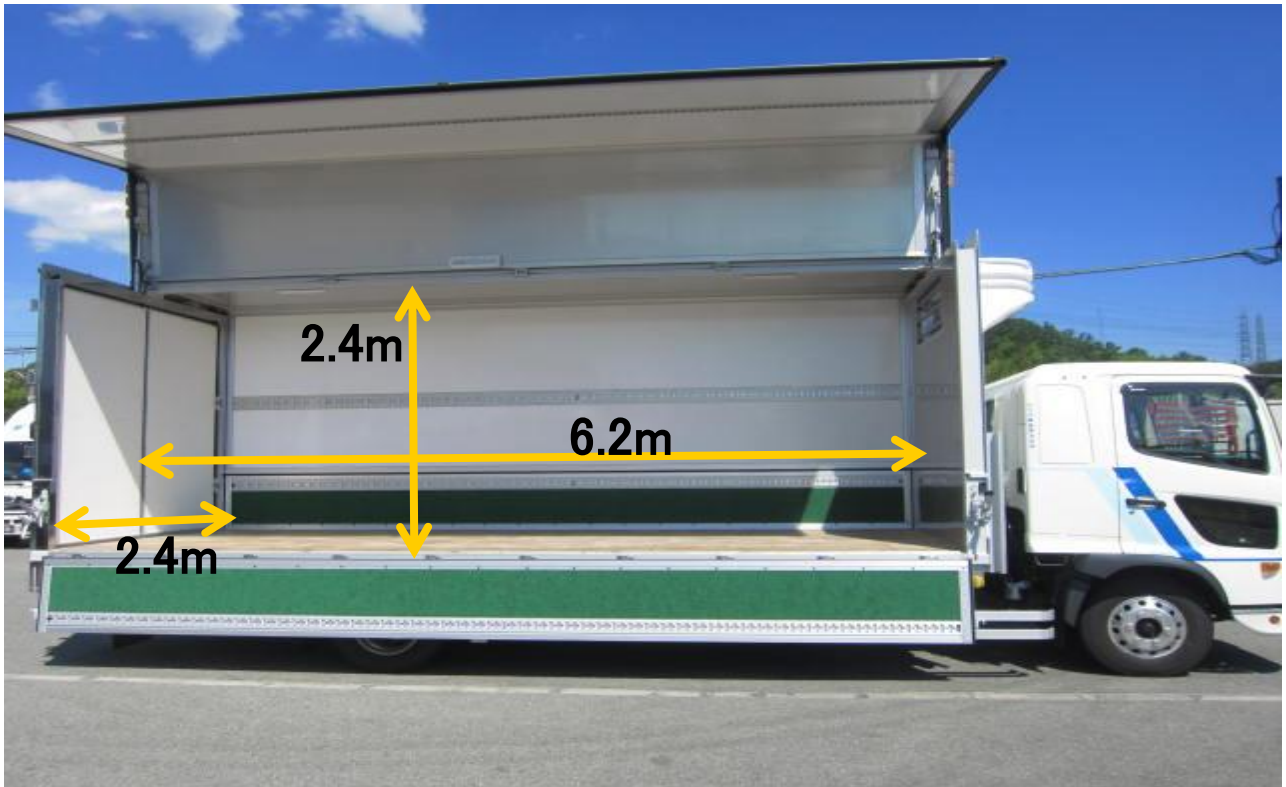

4トン保冷ウイング車(エアサス)

トラック詳細			
全長	8.62m	最大積載量	2.45トン
全高	3.48m	荷台高	2.4m
全幅	2.49m	荷台幅	2.4m
車両重量	5.4トン	荷台長さ	6.2m

えびの興産株式会社 輸送事業部

大阪府四條畷市下田原1364-1 TEL 0743-71-0008 FAX 0743-71-0009